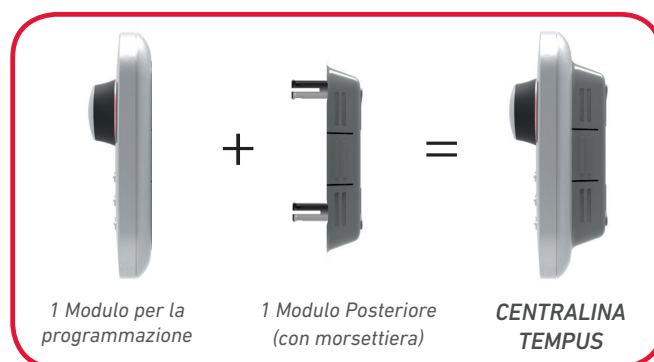

Specifiche Elettriche

- Alimentazione Ingresso:
  - 220 VCA, 50Hz
- Alimentazione uscita:
  - Max per stazione: 24 VCA (0,25 A)
  - Max totale (inclusa Master Valve): 24 VCA (0,625 A)
- Temperatura Operativa: da -10° a 60° C

Opzioni

- Modulo Wi-Fi Locale

Dimensioni

- 186 mm x 140 mm x 67mm (L x A x P)
- Peso: 0,6 kg

Garanzia

- 2 Anni

LISTA MODELLI SERIE TEMPUS™ ASSEMBLATA

Modello	Descrizione
TEMP-4	4 stazioni, trasformatore esterno 220 VCA
TEMP-6	6 stazioni, trasformatore esterno 220 VCA
TEMP-8	8 stazioni, trasformatore esterno 220 VCA
TEMP-4-EXT	4 stazioni, trasformatore interno 220 VCA
TEMP-6-EXT	6 stazioni, trasformatore interno 220 VCA
TEMP-8-EXT	8 stazioni, trasformatore interno 220 VCA

LISTA MODELLI SERIE TEMPUS™ MODULARE

Modello	Descrizione
TEMP-MOD	Modulo per la programmazione
TEMP-B-4	Modulo posteriore 4 stazioni + transf. esterno 220 VCA
TEMP-B-6	Modulo posteriore 6 stazioni + transf. esterno 220 VCA
TEMP-B-8	Modulo posteriore 8 stazioni + transf. esterno 220 VCA
TEMP-B-4-EXT	Modulo posteriore 4 stazioni con transf. interno 220 VCA
TEMP-B-6-EXT	Modulo posteriore 6 stazioni con transf. interno 220 VCA
TEMP-B-8-EXT	Modulo posteriore 8 stazioni con transf. interno 220 VCA

ACCESSORI

Modello	Descrizione
TEMP-WF	Modulo Wi-Fi locale

Specifiche per gli ordinativi — Serie TEMPUS™ Assemblata

TEMP-X-XXX		
Modello	Stazioni	Alloggiamento
TEMP	X	XXX
TEMP - Centralina Tempus Assemblata	4 - 4 Stazioni 6 - 6 Stazioni 8 - 8 Stazioni	(assente) — Indoor EXT—Outdoor

Specifiche per gli ordinativi — Serie TEMPUS™ Modulare

TEMP-XXX		+	TEMP-X-X-XXX			
Modello	Modulo		Modello	Modulo	Stazioni	Alloggiamento
TEMP	XXX		TEMP	X	X	XXX
TEMP - Centralina Tempus	MOD - Modulo per la programmazione		TEMP - Centralina Tempus	B - Modulo Posteriore + morsettiera	4 - 4 Stazioni 6 - 6 Stazioni 8 - 8 Stazioni	(assente) — Indoor EXT—Outdoor

Esempio: Centralina Tempus a 6 stazioni con trasformatore esterno deve essere ordinata come segue: **TEMP-MOD + TEMP-B-6**

toro.com

Worldwide Headquarters
The Toro Company
8111 Lyndale Ave. So.
Bloomington, MN 55420 U.S.A.
Phone: (1) 952 888 8801
Fax: (1) 952 887 8258

200-8847
©2019 The Toro Company.
All Rights Reserved.
Electronic file only.